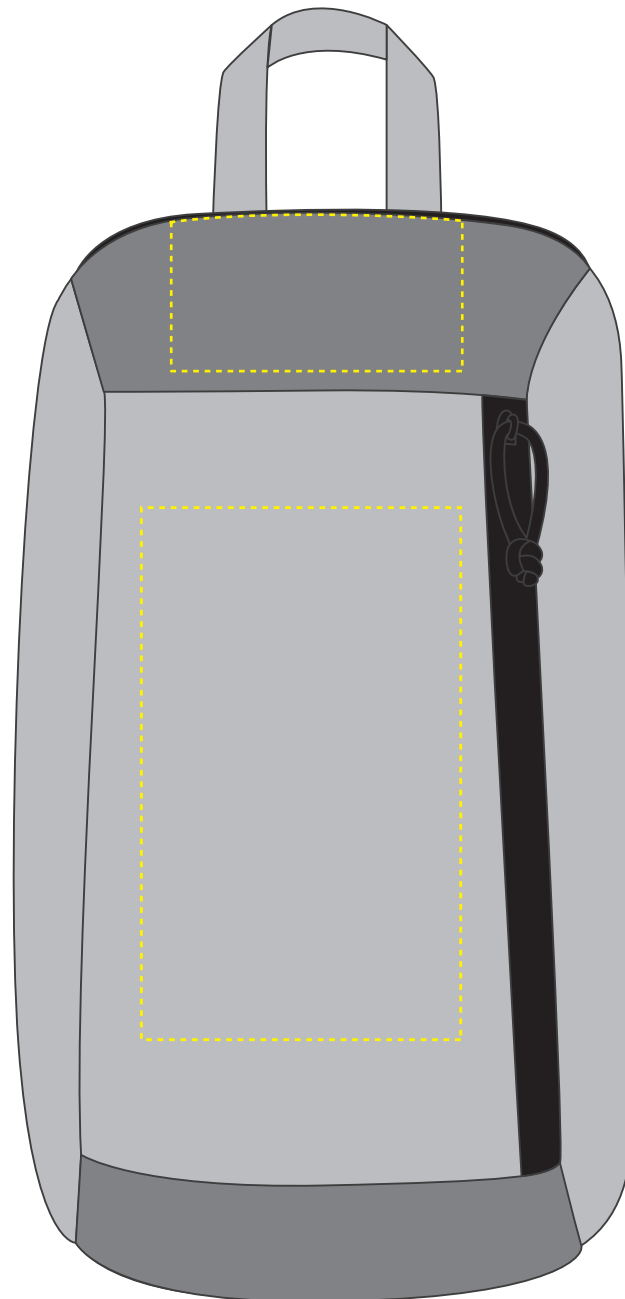

1815025 Rucksack/ backpack FRESH

Fläche für Ihr Logo (B 9 cm x H 8 cm / B 11 cm x H 17 cm)
area for your logo (W 9 cm x H 8 cm / W 11 cm x H 17 cm)

Taschenmaß (BxHxT) / size of the bag (WxHxD):

22 cm x 40 cm x 11 cm